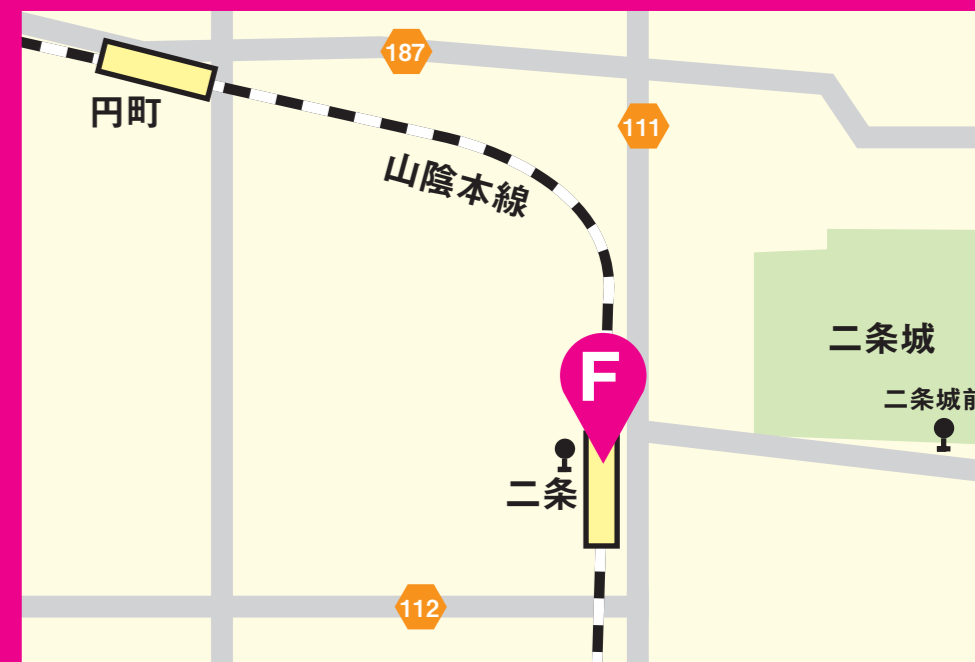

F TOHOシネマズ二条
映画上映

〒604-8415 京都市中京区西ノ京柳ノ尾町107番地
JR 二条駅および地下鉄東西線 二条駅 駅前
阪急電鉄 大宮駅、京福嵐山本線 四條大宮駅より 徒歩 12分

京都国際映画祭 会場MAP

- **セレモニー**
  - A 祇園甲部歌舞練場
    レッドカーペット/オープニングセレモニー
    「牧野省三賞」発表/「三船敏郎賞」発表
- **映画**
  - B よしもと祇園花月
  - C イオンモール京都桂川 / イオンシネマ京都桂川
  - D 大江能楽堂
  - E 立誠シネマ
  - F TOHOシネマズ二条
- **アート**
  - G ホテル アンテルーム 京都
  - E 元・立誠小学校
  - H 京都市役所前広場
  - I 京都文化博物館
  - J 誓願寺
  - K 藤井大丸
  - L 京都水族館
  - M 京都駅ビル 室町小路広場