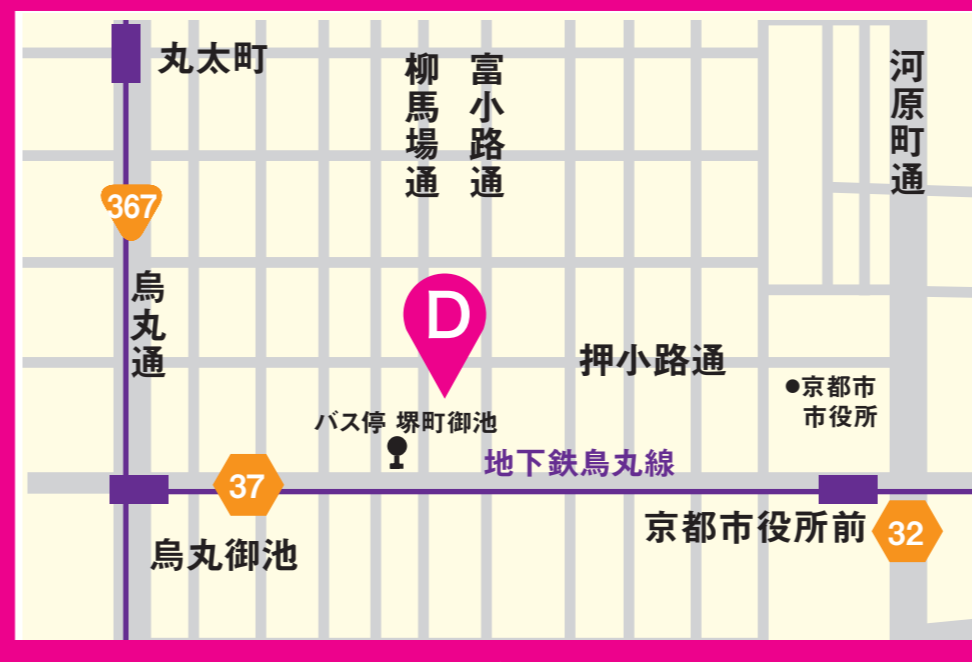

D 大江能楽堂
映画上映etc

〒604-0944 京都市中京区橋町(押小路通)646
地下鉄東西線「市役所前」西へ4分
地下鉄烏丸線「烏丸御池」東へ5分
京阪本線「三条駅」西へ15分
京都市バス15・51系統「堺町御池」北へ2分