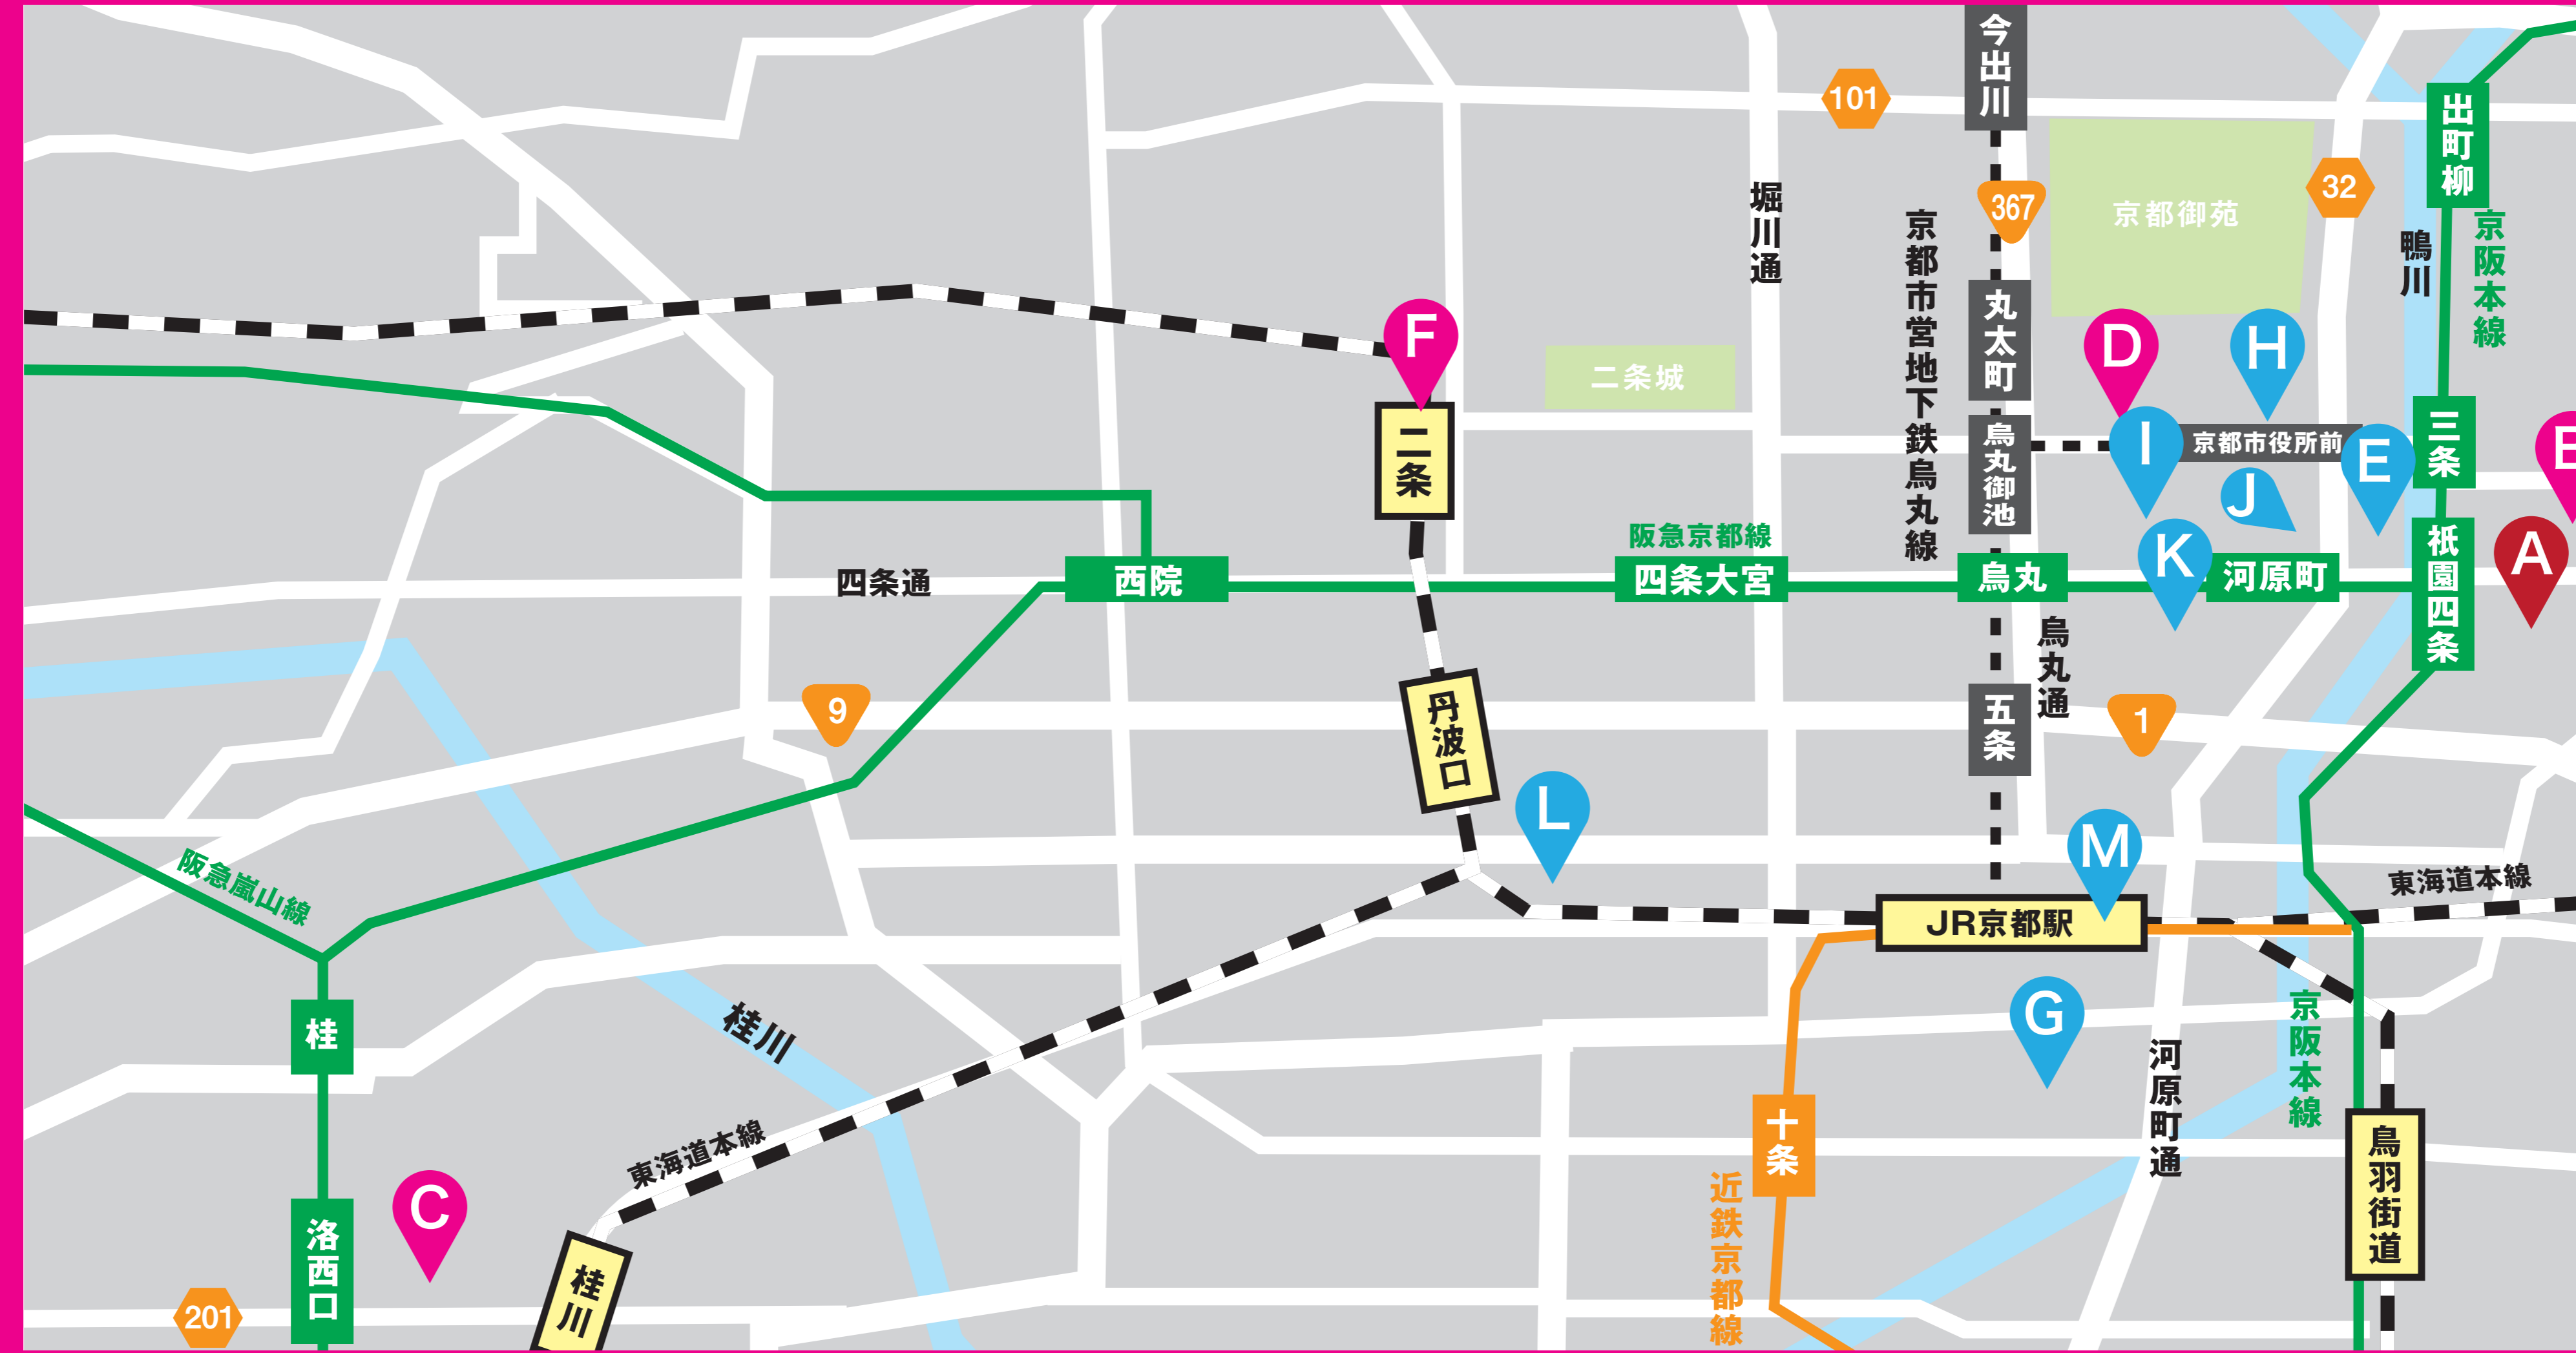

G ホテル アンテルーム 京都
アート展示etc

〒601-8044 京都府京都市南区東九条明田町7番
JR京都駅八条東口より 南へ徒歩15分
地下鉄烏丸線九条駅より ④出口 南へ徒歩8分